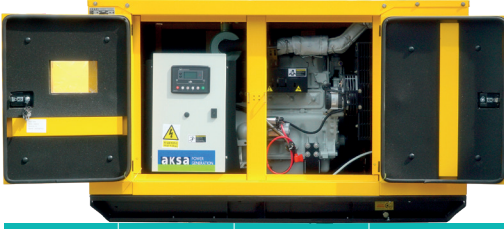

YENİ APD SERİSİ JENERATÖR SETLERİ

GRUP ÖZELLİKLERİ

Model	Motor Markası	Motor Modeli	Jeneratör Çıkış Gücü		Açık Grup		Kabinli Grup			Yakıt Tankı	
			Standby kVA	Prime kVA	Ebatları (Boy x En xYükseklik)	Ağırlık kg.	Modeli	Ebatları (Boy x En xYükseklik)	Ağırlık kg.	Açık Lt	Kabinli Lt
APD 15 A	AKSA	QMZ47A	15	13,5	N/A	N/A	ANS1A	1672 x 823 x 1127	560	N/A	32
APD 21 A	AKSA	QMZ45B	21	19	N/A	N/A	ANS1A	1672 x 823 x 1127	620	N/A	32
APD 27 A	AKSA	QMZ60B	27	24	1500 x 900 x 1061	580	ASM3	1933 x 963 x 1213	740	95	95
APD 32 A	AKSA	QMZ63B	32	29	1500 x 900 x 1061	600	ASM3	1933 x 963 x 1213	760	95	95
APD 41 A	AKSA	QMZW63B	41	37	1730 x 900 x 1138	660	ASM3A	2270 x 969 x 1275	880	82	82
APD 51 A	AKSA	QMZW107A	51	46	2070 x 892 x 1171	820	ACP4	2094 x 950 x 1360	980	70	70
APD 71 A	AKSA	QMZ118B	71	64	2260 x 950 x 1330	1000	ACP5	2282 x 1008 x 1492	1200	110	110
APD 91 A	AKSA	QMZW115B	91	82	2260 x 950 x 1330	1080	ACP5	2282 x 1008 x 1492	1280	110	110
APD 111 A	AKSA	QMZWAA115B	111	100	2368 x 1004 x 1390	1200	ACP6	2390 x 1058 x 1681	1440	130	130
APD 126 A	AKSA	QMZWAA115BS	126	114	2368 x 1004 x 1390	1200	ACP6	2390 x 1058 x 1681	1440	130	130
APD 151 A	AKSA	QMZWAA135B	151	137	2150 x 1000 x 1511	1320	ASM5	3116 x 1063 x 1715	1760	195	195
APD 176 A	AKSA	QMZWAA108C	176	160	2365 x 1100 x 1675	1520	ASM6	3265 x 1163 x 1858	2000	350	350
APD 202 A	AKSA	QMZWAA115C	202	183	2440 x 1100 x 1675	1600	ASM6	3265 x 1163 x 1858	2060	350	350